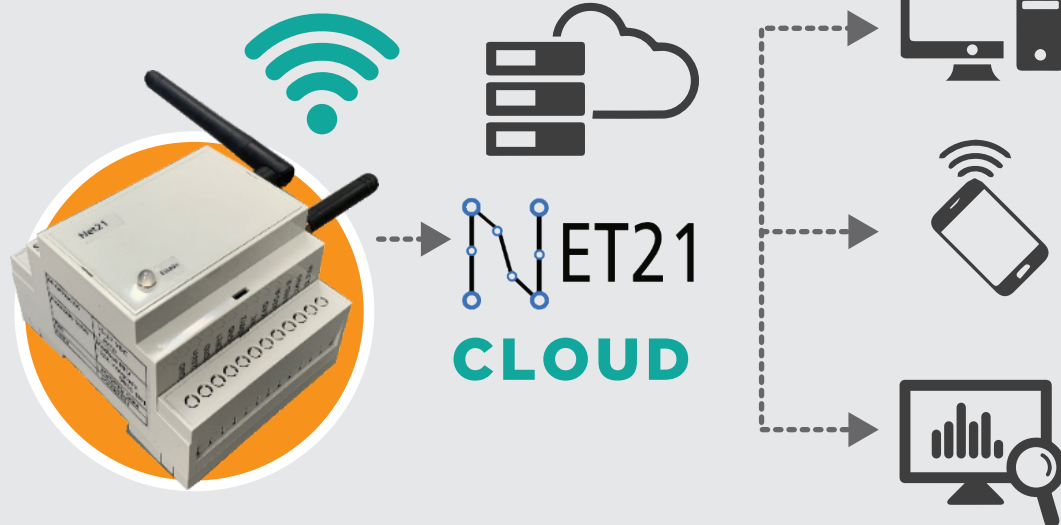

Nuestra tecnología

Nuestras soluciones de alta tecnología personalizadas distinguen a nuestros socios de negocios vs otros competidores en su mercado. Nuestra propuesta de valor es de extremo a extremo y abarca desde hardware, firmware, enlace local, conectividad y servicios en la nube.

Nuestro enfoque

Ofrecemos una verdadera alianza estratégica al colaborar de cerca con nuestros socios de negocios en el desarrollo e implementación de productos y/o soluciones de conectividad remota que aportan competitividad y liderazgo en sus mercados.

Apoyo local

Asistencia local en México y en el extranjero.
Centro de desarrollo tecnológico y oficina sede
Hermosillo Sonora México.

TELEMETRÍA

APLICACIONES

- **Sistemas de Enfriamiento**
- **Energía**
- **Válvulas**
- **Industria**
- **Medidores de flujo**
- **Bombas**
- **Centros de datos**
- **Transporte**
- **Estaciones Meteorológicas**

OPCIONES DE CONECTIVIDAD

- Wifi
- Celular 2G/3G/4GLTE
- Satelital
- Ethernet IP

+52 6623 25 59 52

INFO@NET21.MX

BLVD. QUIROGA NO.21, N BUSINESS
CENTER, EL LLANO, 83210 HERMOSILLO,
SONORA MÉXICO

YouTube
@net21

WWW.NET21.MX